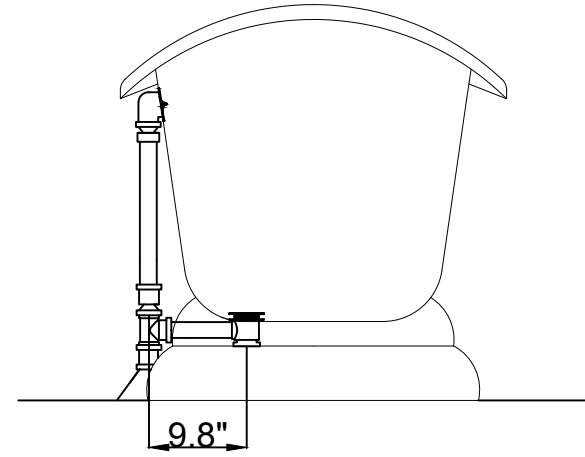

Streamline

R-5180-72CIFS WH-FM