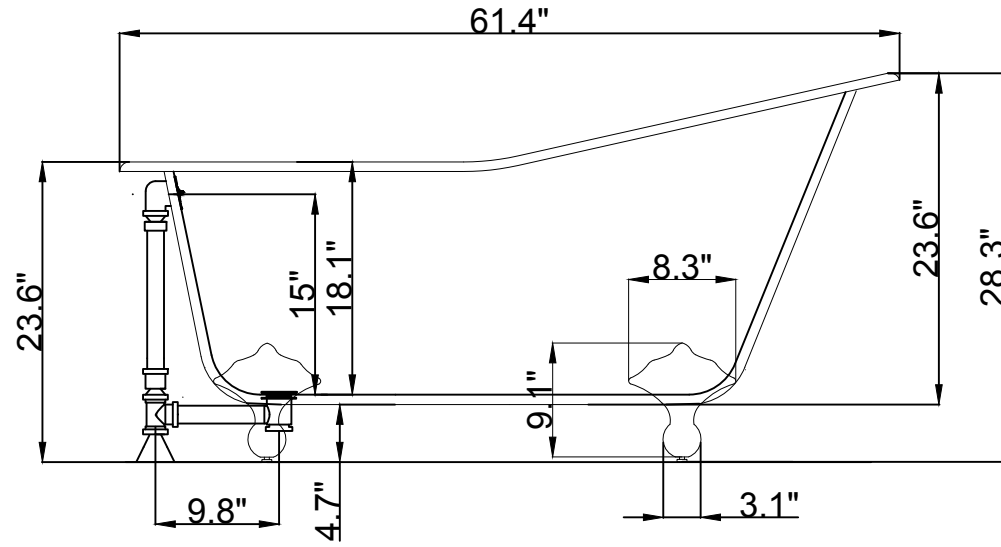

Streamline

R-5221-61CICFWH-FM