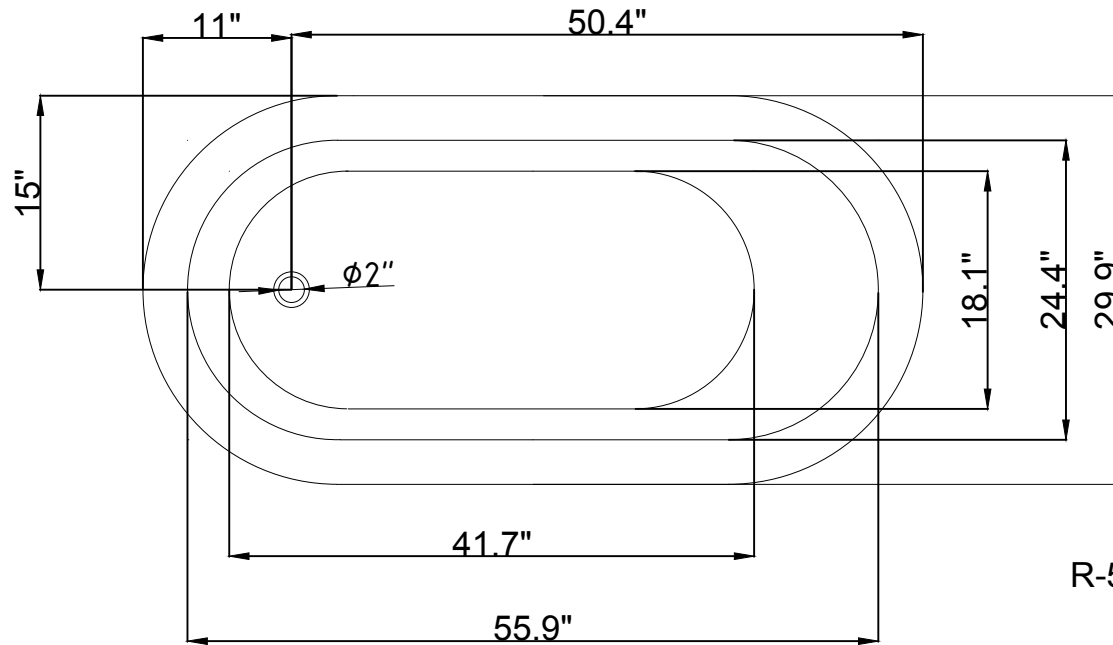

Streamline

R-5221-61CICFWH-FM