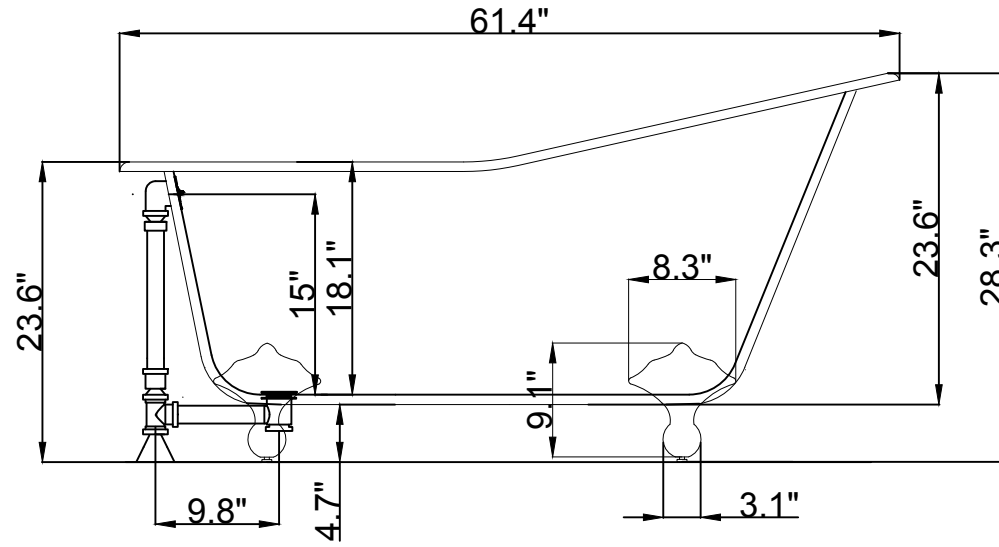

Streamline

R-5221-61CICFWH-FM