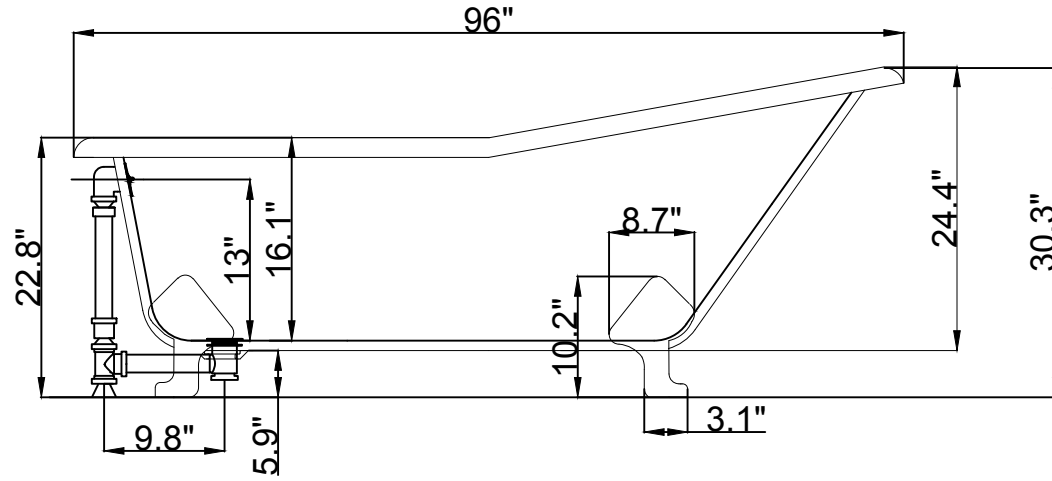

Streamline

R-5280-66CICFRD-FM