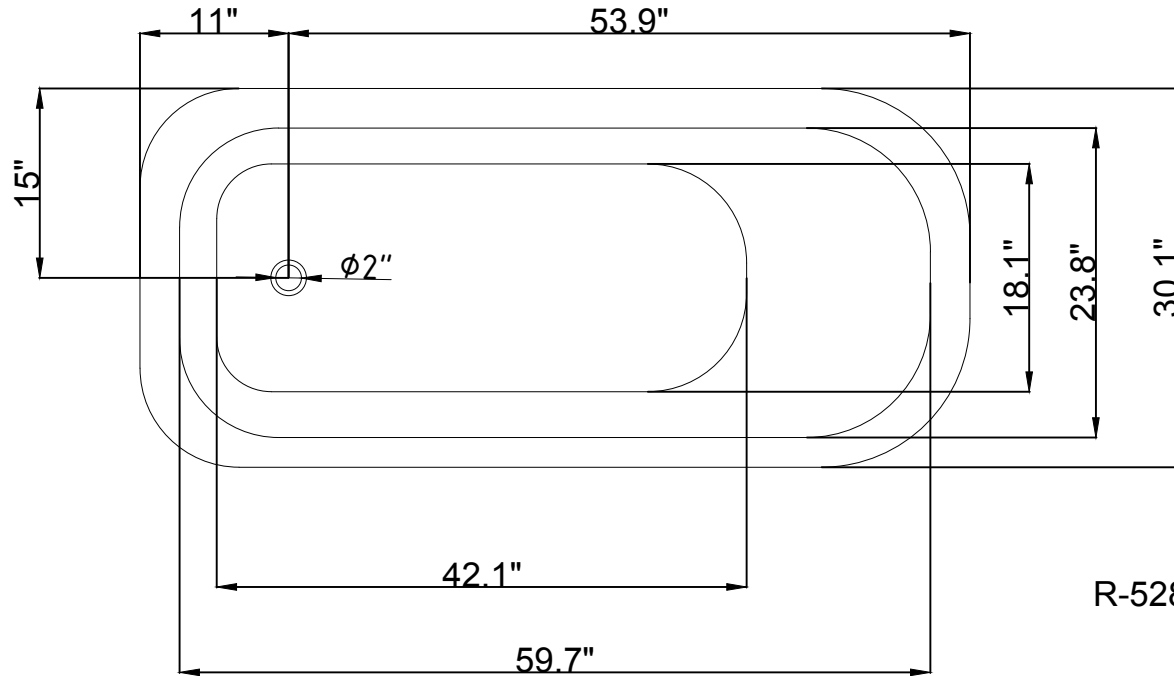

Streamline

R-5280-66CICFRD-FM