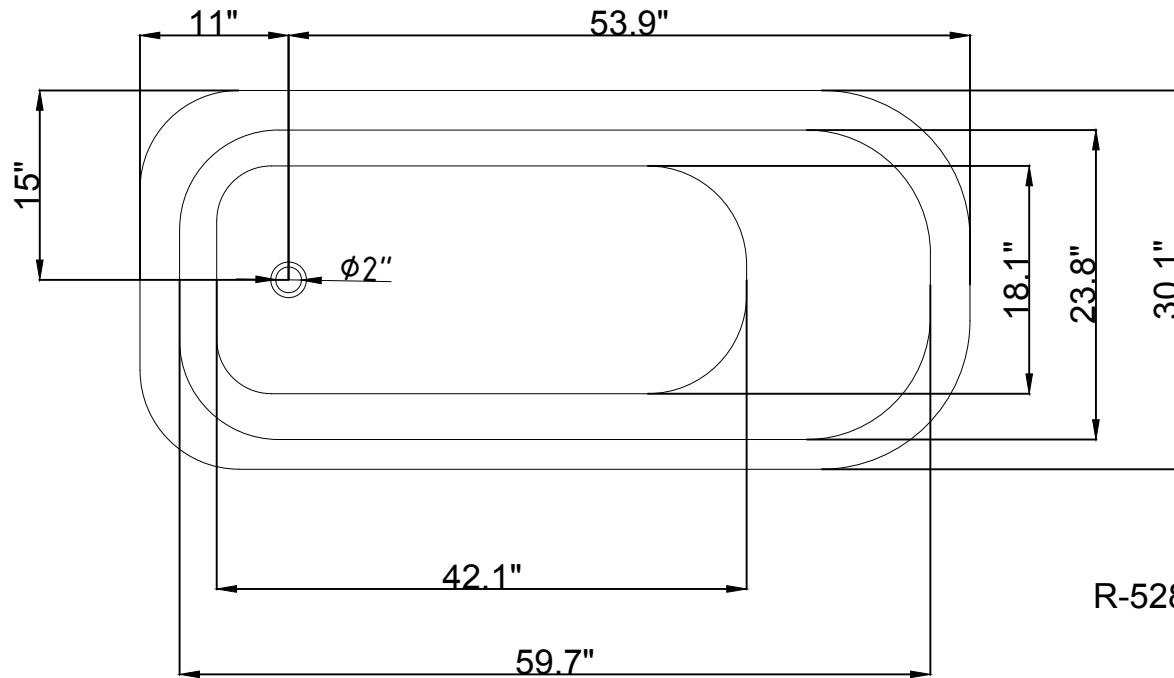

Streamline

R-5280-66CICFRD-FM