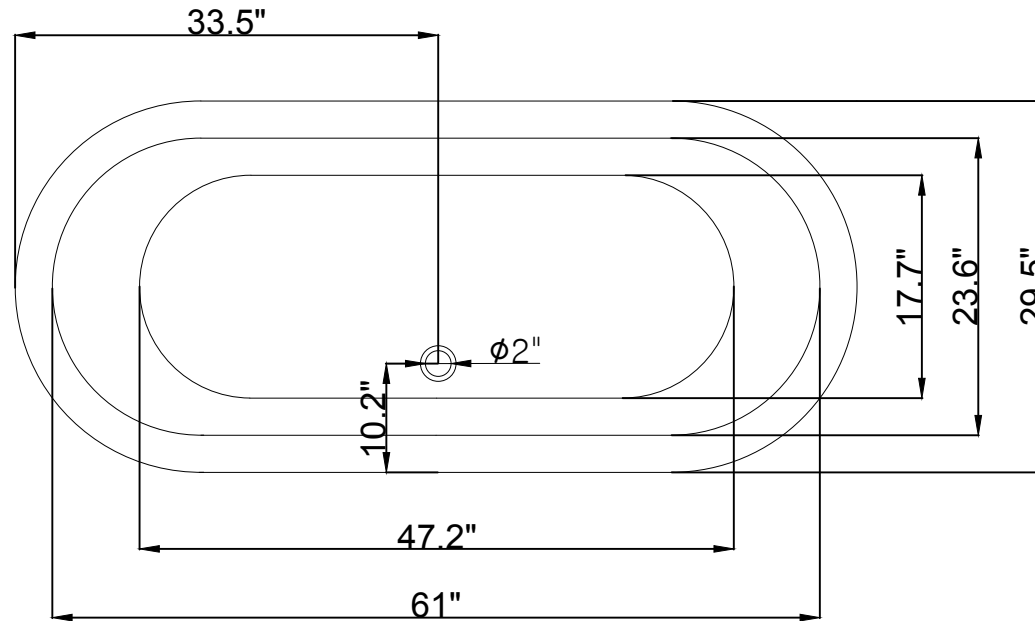

Streamline

R-5400-67CIFS WH-FM

Streamline