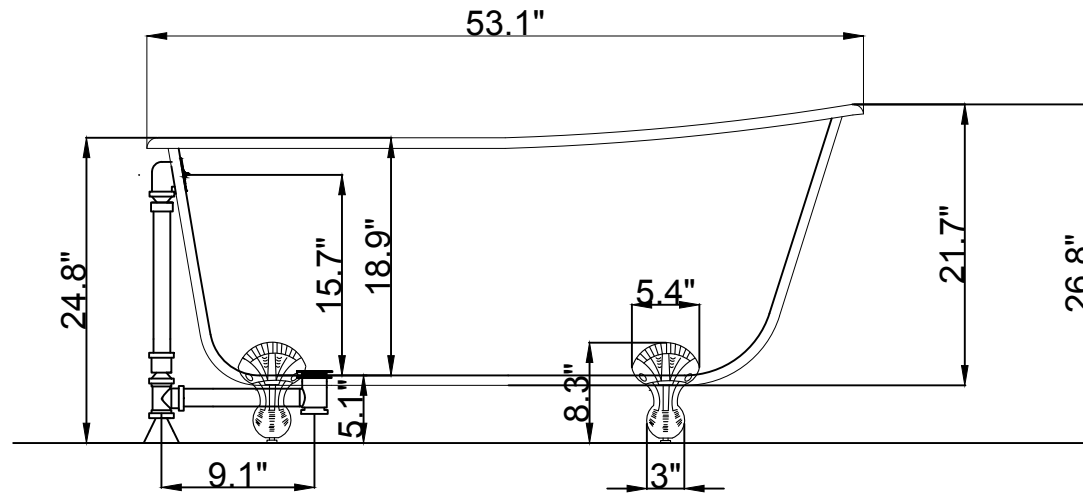

Streamline

R-5460-53CICFWH-FM