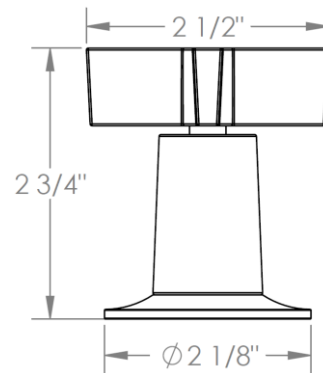

WATERMARK DESIGNS 8/31/2018

350 Dewitt Ave Brooklyn NY 11207 USA T 718 257 2800 F 718 257 2144 info@watermark-designs.com

Haley Handle Trim Options

B9M – SISTINA

DD2 – ASTAIRE

DD3 – GARBO

H4 – HARMONIE

Haley Handle Trim Options